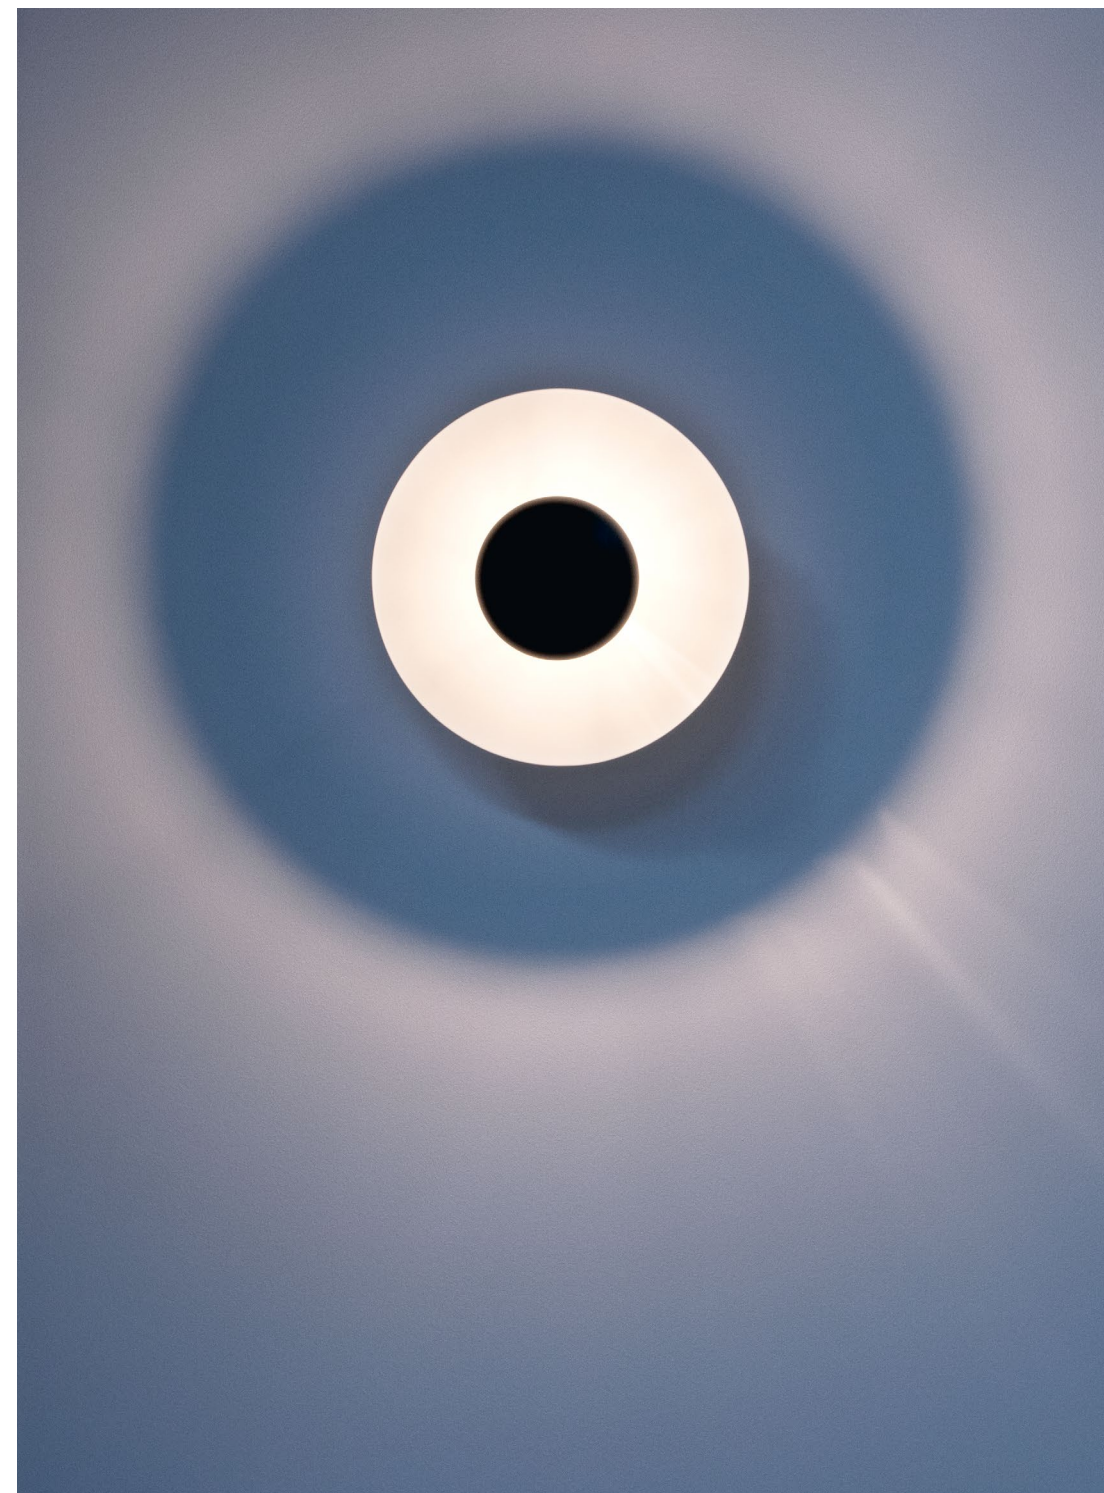

ANN DEMEULEMEESTER – SERAX

ANN DEMEULEMEESTER – SERAX

Porcelain

Lou
B7219830
table lamp
L.39 cm - W.23 cm - H.70 cm
steel, porcelain

Lou
B7219830
table lamp
L.39 cm - W.23 cm - H.70 cm
steel, porcelain

Eclipse 1
B7219841
pendant lamp
L.30 cm - W.30 cm - H.7 cm
steel, porcelain

Eclipse 2
B7219842
wall lamp
L.30 cm - W.14 cm - H.30 cm
steel, porcelain

Gilda L1
B7219825
pendant lamp
L.30 cm - W.30 cm - H.52 cm
steel, porcelain

Gilda L4 (photo)
B7219826
pendant lamp with long rod
L.30 cm - W.30 cm - H.90,5 cm
steel, porcelain

Gilda L5
B7219827
pendant lamp with short rod
L.30 cm - W.30 cm - H.59,5 cm
steel, porcelain

Gilda S4 (photo right)
B7219823
pendant lamp with long rod
L.16 cm - W.16 cm - H.68,5 cm
steel, porcelain

Gilda S5 (photo left)
B7219824
pendant lamp with short rod
L.16 cm - W.16 cm - H.37,5 cm
steel, porcelain