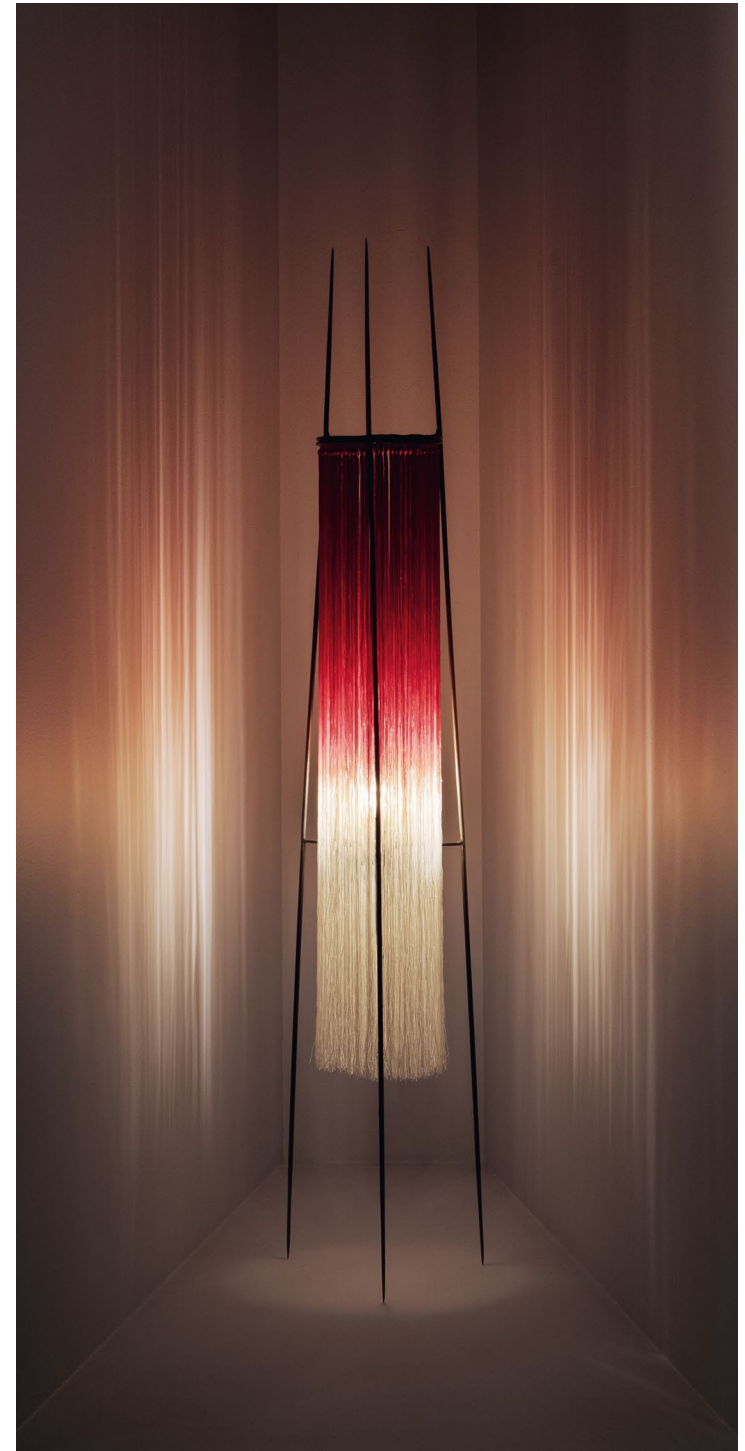

ANN DEMEULEMEESTER – SERAX

ANN DEMEULEMEESTER – SERAX

Porcelain

Lou
B7219830
table lamp
L.39 cm - W.23 cm - H.70 cm
steel, porcelain

Lou
B7219830
table lamp
L.39 cm - W.23 cm - H.70 cm
steel, porcelain

Eclipse 1
B7219841
pendant lamp
L.30 cm - W.30 cm - H.7 cm
steel, porcelain

Eclipse 2
B7219842
wall lamp
L.30 cm - W.14 cm - H.30 cm
steel, porcelain

Gilda L1
B7219825
pendant lamp
L.30 cm - W.30 cm - H.52 cm
steel, porcelain

Gilda L4 (photo)
B7219826
pendant lamp with long rod
L.30 cm - W.30 cm - H.90,5 cm
steel, porcelain

Laslo L
B7219829
table lamp
L.35 cm - W.35 cm - H.36,5 cm
wood, steel, porcelain

Viscose

Kiki
B7219801
table lamp
black/white
L.17 cm - W.17 cm - H.85 cm
steel, viscose

Kiki
B7219800
table lamp
scarlet/cream
L.17 cm - W.17 cm - H.85 cm
brass, viscose

Chan 2
B7219808
floor lamp
scarlet/cream
L.50 cm - W.40 cm - H.200 cm
steel, brass, viscose

Edo
B7219805
wall lamp
black/white
L.19 cm - W.11 cm - H.80 cm
steel, viscose

Edo
B7219804
wall lamp
scarlet/cream
L.19 cm - W.11 cm - H.80 cm
brass, viscoso