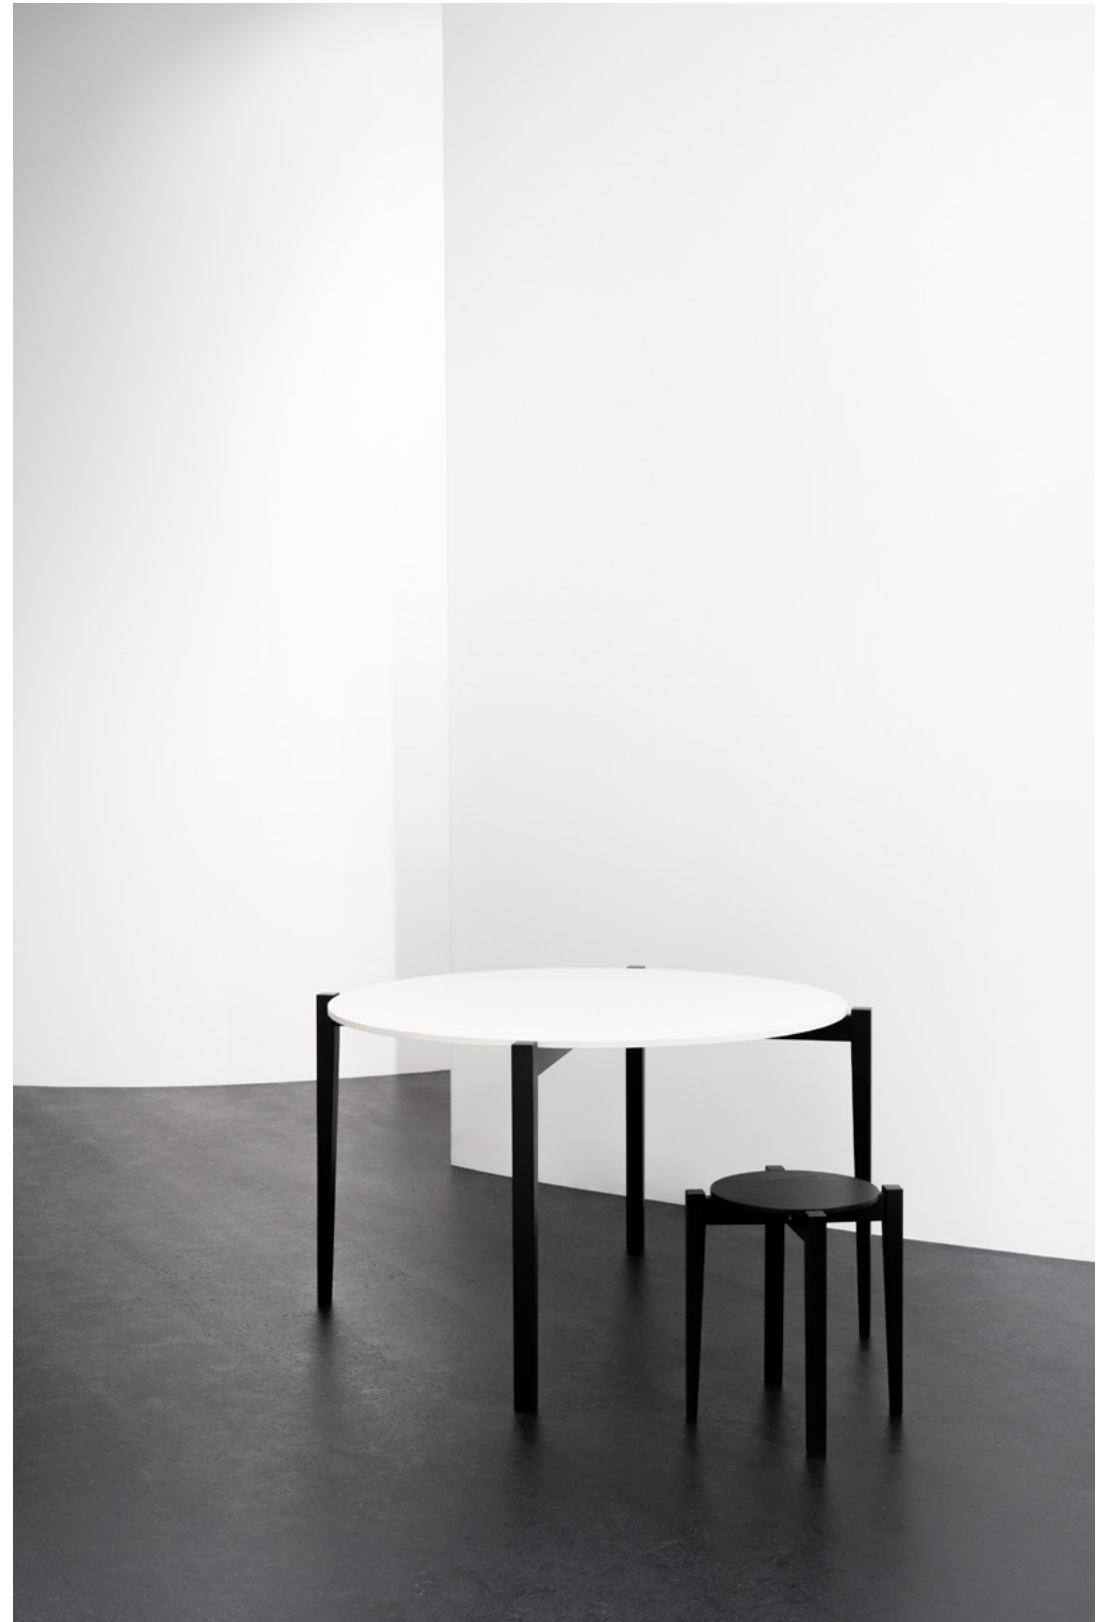

Élé, Cora

Éloïs round, Éloïs stool

Cici L, Tabu

Product overview

ÉLÉ

Chair L.50 - W.47 - H.70 cm

Beech Black A8521100
Beech Off White A8521100OW
Beech Cream A8521100C
Beech Orange A8521105
Beech Red A8521110
Oak Stained Brown A8521100BR
Oak Natural A8521100N

Seat Cushion (optional)

Lin Black A8521111

KUBÉ 1

<i>Table</i>	<i>L.124 - W.124 - H.76,5 cm</i>	<i>Oak Off White - Black / Top Canvas Off White</i>	<i>A8521340</i>
		<i>Oak Off White - Black / Top Oak Off White</i>	<i>A8521341</i>
		<i>Oak Stained Black / Top Canvas Cream</i>	<i>A8521342</i>
		<i>Oak Stained Black / Top Oak Cream</i>	<i>A8521343</i>