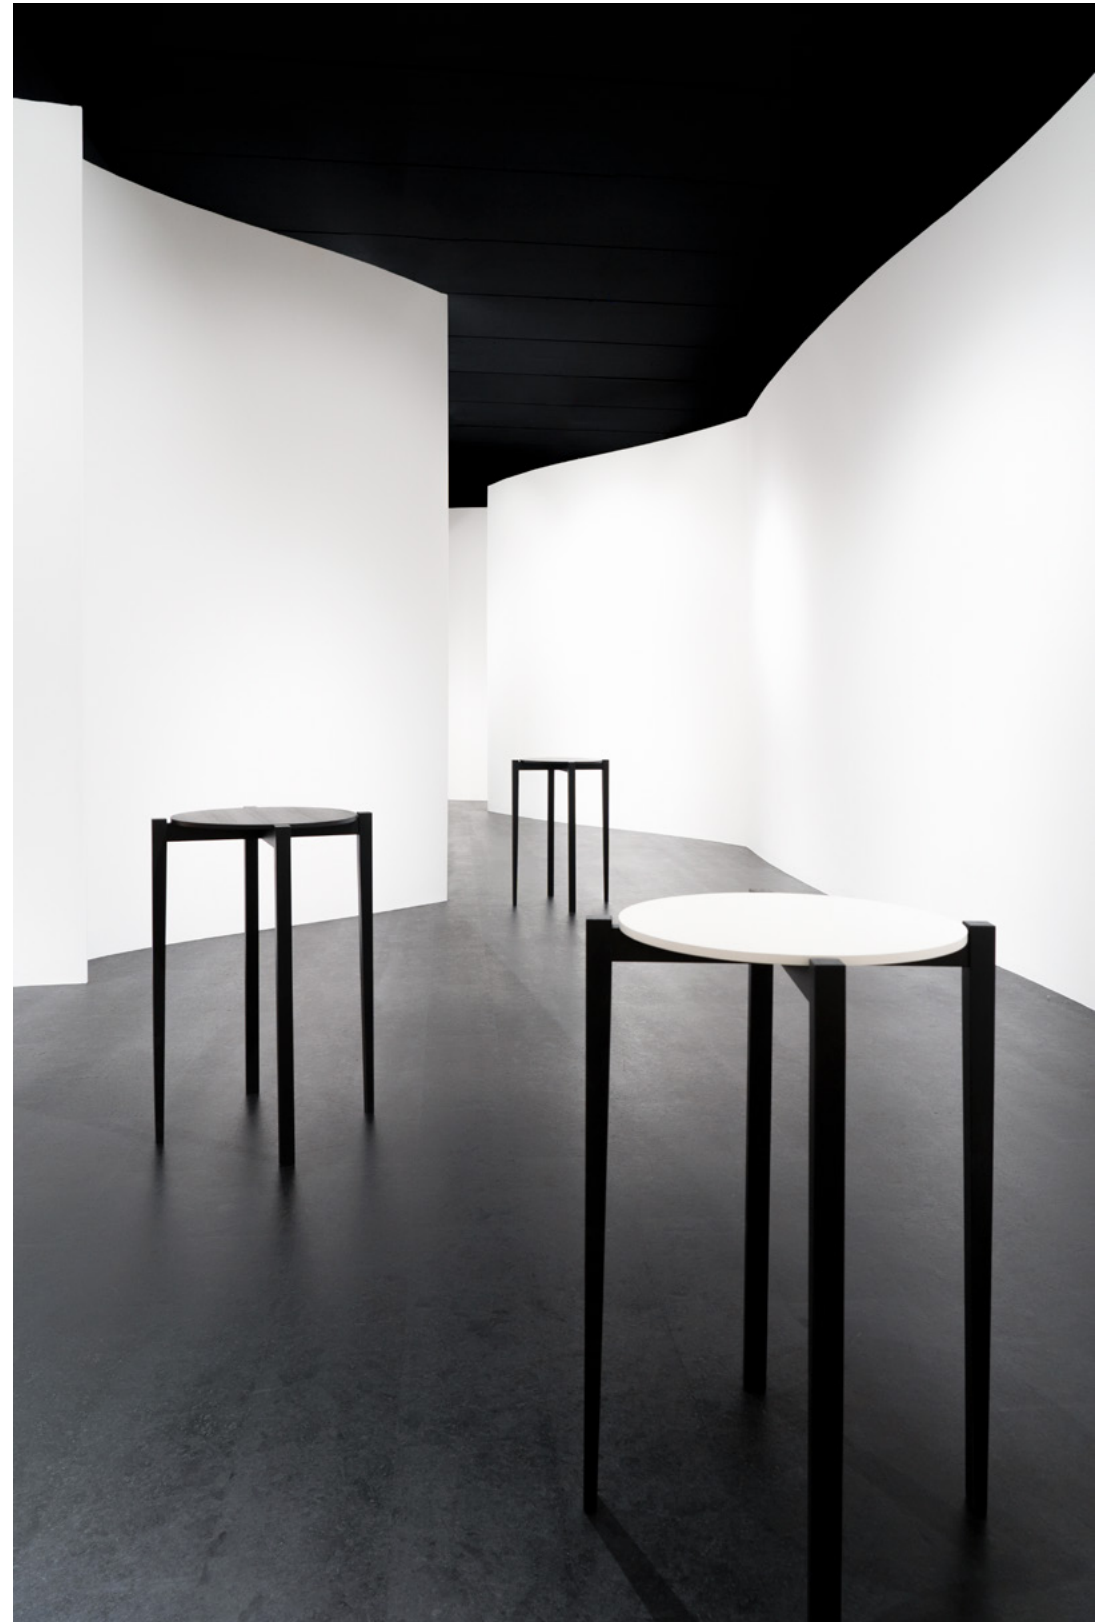

Beth

Ono 1

Boho

Boho, Cora

Aura high with light, Aura low

Éloïs high

Élé, Éloïs square

Taka S

Élé, Cora

Éloïs round, Éloïs stool

Cici L, Tabu

Product overview

ÉLÉ

Chair L.50 - W.47 - H.70 cm

Beech Black A8521100
Beech Off White A8521100OW
Beech Cream A8521100C
Beech Orange A8521105
Beech Red A8521110
Oak Stained Brown A8521100BR
Oak Natural A8521100N

Seat Cushion (optional)

Lin Black A8521111

KUBÉ 1

<i>Table</i>	<i>L.124 - W.124 - H.76,5 cm</i>	<i>Oak Off White - Black / Top Canvas Off White</i>	<i>A8521340</i>
		<i>Oak Off White - Black / Top Oak Off White</i>	<i>A8521341</i>
		<i>Oak Stained Black / Top Canvas Cream</i>	<i>A8521342</i>
		<i>Oak Stained Black / Top Oak Cream</i>	<i>A8521343</i>