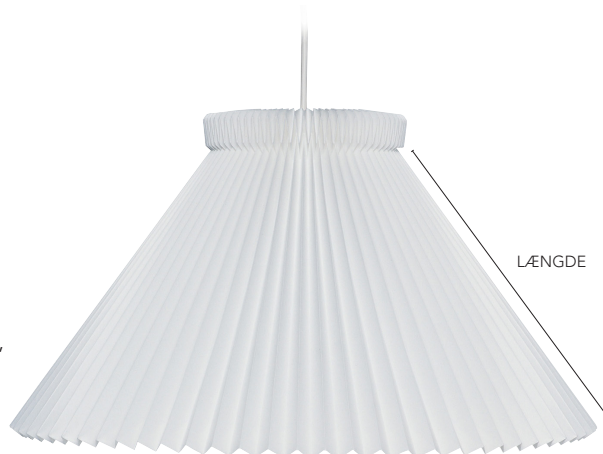

HEARTS	19
SNOWFLAKES	19
ANGELS	19
HEARTLIGHTS	19
TWINKLESTAR	19

MADE FOR YOU

CEILING LAMPS · MODEL 32, 33, 35 & 36	20
PENDANTS · MODEL 102, 107, 147, 150, 151 152, 153, 154, 157, 161, 163, 167, 168, 169, 171 & 175	21

USEFUL INFORMATION	22
---------------------------------	----

GUIDE

Find den rigtige skærmstørrelse

Håndfoldede lampeskærme

Alt efter størrelse kan vores skærme anvendes på bord-, gulv- og væglamper eller som pendel. Sidelængden måles fra underkant af kraven, og indgår i varebetegnelsen som Model 1 – "sidelængde", f.eks. 1-17, hvor skærmens sidelængde måler 17 cm. Er det en skærm uden krave måles hele sidelængden.