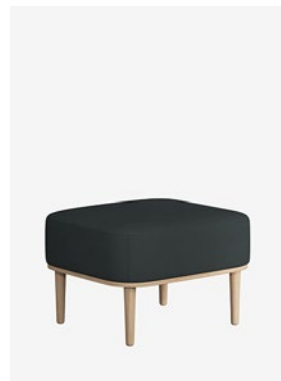

ITEM NO. 903201 | EAN 5710435932016
ITEM NO. 903211 | EAN 5710435932115

SERENA POUF

Natural oak with Phantom Grey
100% recycled Salvage™ textile.
L64 x W54 x H38 cm
1 pc packed in 2 boxes

EUR INCL. VAT 469.00
EUR EXCL. VAT 390.83