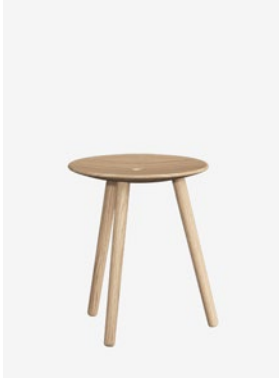

ITEM NO. 900250 | EAN 5710435902507

DIVOLO STOOL

Natural oak

Ø39 x H45 cm

1 pc packed in 1 box

EUR INCL. VAT	199.00
EUR EXCL. VAT	165.83

ITEM NO. 900260 | EAN 5710435902606

DIVOLO BARSTOOL 65CM