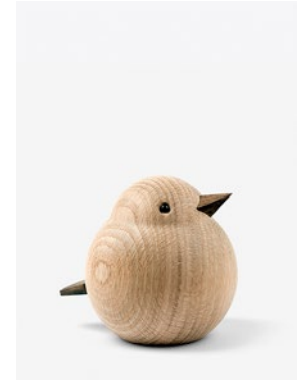

ITEM NO. 201707 | EAN 5710435170074

PAPA SPARROW

FSC® white oak, natural
H100 x W93 x L115 mm
1 pc packed in gift box
4 units in master pack

EUR INCL. VAT 57.95
EUR EXCL. VAT 48.29