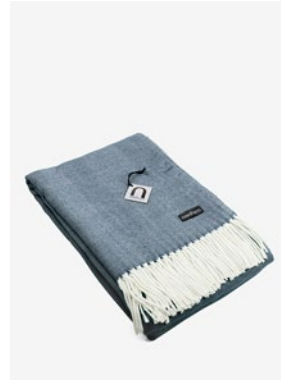

ITEM NO. 600060 | EAN 5710435600069
SKAGEN, DARK BLUE
100% acrylic fibres
130 x 170 cm
1 pc packed in clear polybag
4 units in master pack

EUR INCL. VAT 54.95
EUR EXCL. VAT 45.79