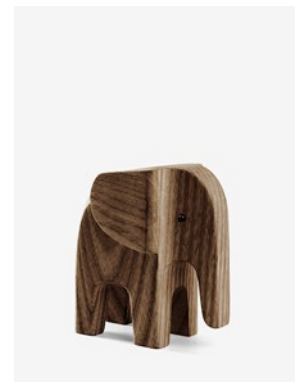

EUR INCL. VAT 54.95
EUR EXCL. VAT 45.79

ITEM NO. 201810 | EAN 5710435180103

BABY ELEPHANT

FSC® ash wood, smoke stained
H77 x W40 x L75 mm
1 pc packed in gift box
4 units in master pack

EUR INCL. VAT 39.95
EUR EXCL. VAT 33.29