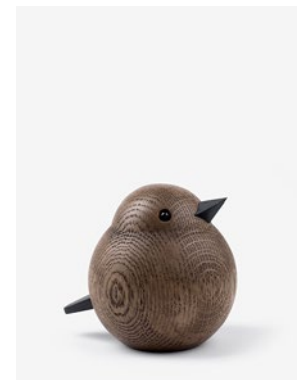

ITEM NO. 201713 | EAN 5710435170135

PAPA SPARROW

FSC® oak, smoke stained
H100 x W93 x L115 mm
1 pc packed in gift box
4 units in master pack

EUR INCL. VAT 57.95
EUR EXCL. VAT 48.29