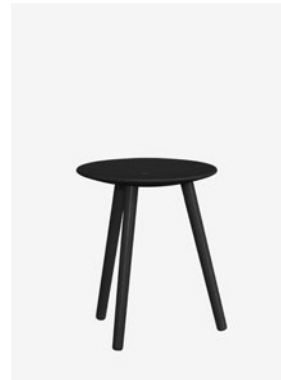

ITEM NO. 900261 | EAN 5710435902613

DIVOLO BARSTOOL 65CM

Smoke stained oak

Ø39 x H65 cm

1 pc packed in 1 box

EUR INCL. VAT	269.00
EUR EXCL. VAT	224.17

ITEM NO. 900271 | EAN 5710435902712

DIVOLO BARSTOOL 75CM

Smoke stained oak

Ø39 x H75 cm

1 pc packed in 1 box

EUR INCL. VAT	299.00
EUR EXCL. VAT	249.17

ITEM NO. 900252 | EAN 5710435902521

DIVOLO STOOL

Black stained oak

Ø39 x H45 cm