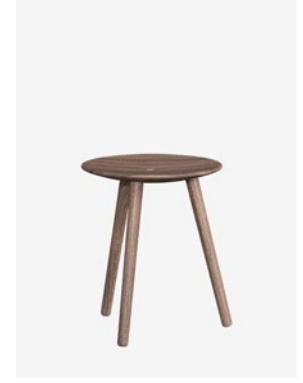

ITEM NO. 900251 | EAN 5710435902514

DIVOLO STOOL

Smoke stained oak

Ø39 x H45 cm

1 pc packed in 1 box

EUR INCL. VAT	199.00
EUR EXCL. VAT	165.83