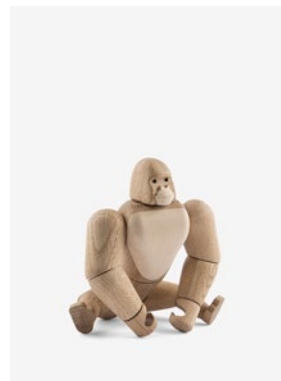

ITEM NO. 201841 | EAN 5710435180417

MINI GORILLA

FSC® oak and maple, natural
H125 x W80 x L35 mm
1 pc packed in gift box
4 units in master pack

EUR INCL. VAT 69.95
EUR EXCL. VAT 58.29