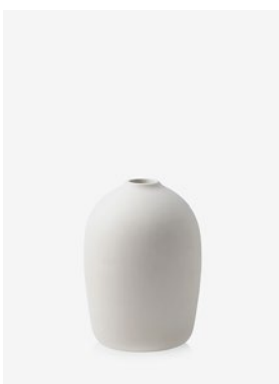

EUR INCL. VAT 99.95
EUR EXCL. VAT 83.29

ITEM NO. 201695 | EAN 5710435160952

SERO, EXTRA MODULE

Powder-coated zinc alloy
H3.1 x W9 x L23.5 cm
1 pc packed in gift box
4 units in master pack

EUR INCL. VAT 36.95
EUR EXCL. VAT 30.79